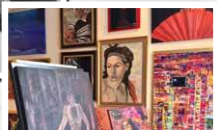

EINLADUNG ZUR

VERNISSAGE

Freitag, 09. Juni 2017 - ab 18 Uhr in Ihrer Ideentischlerei Sandkuhl!

Impressionen und Interpretationen in Acryl auf Wänden und Leinwand

Freischaffende Künstlerin Pia Esmeralda Roesse

Atelier an der Kleinen Weser in Bremen

...dazu Livemusik mit **GITMAN unplugged**

Freuen Sie sich mit uns auf einen inspirierenden Abend
im gemtlichen Ambiente Ihrer Ideentischlerei Sandkuhl

Um Anmeldung wird gebeten unter Telefon: 04222 - 92 13 18